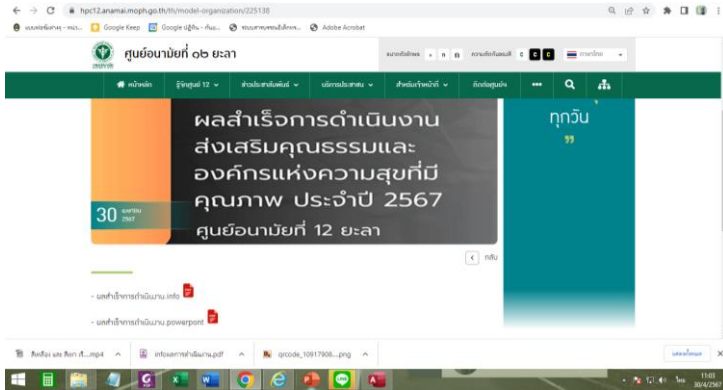

เผยแพร่เอกสารองค์ความรู้ หรือผลสำเร็จการดำเนินงานกิจกรรม และสื่อต่างๆ

Website ศูนย์อนามัยที่ ๑๒

<https://hpc๑๒.anamai.moph.go.th/th/model-organization/๒๒๕๑๓๘>

YouTube HPC12yala

<https://www.youtube.com/watch?v=O7jKEZ2V5Kl>