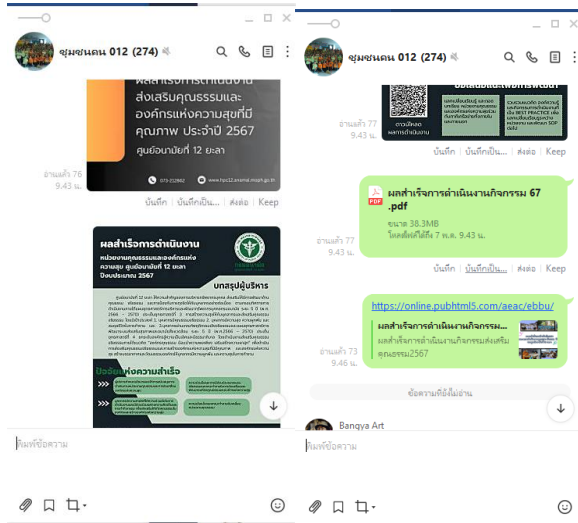

เผยแพร่เอกสารองค์ความรู้ หรือผลสำเร็จการดำเนินงานกิจกรรม และสื่อต่างๆ

Website ศูนย์อนามัยที่ ๑๒

<https://hpc๑๒.anamai.moph.go.th/th/model-organization/๒๒๕๑๓๘>

YouTube HPC12yala

<https://www.youtube.com/watch?v=O7jKEZ2V5Kl>

Facebook ศูนย์อนามัยที่ 12

เผยแพร่ผ่านไลน์กลุ่ม (ชุมชนศูนย์ฯ12)

บอร์ดประชาสัมพันธ์